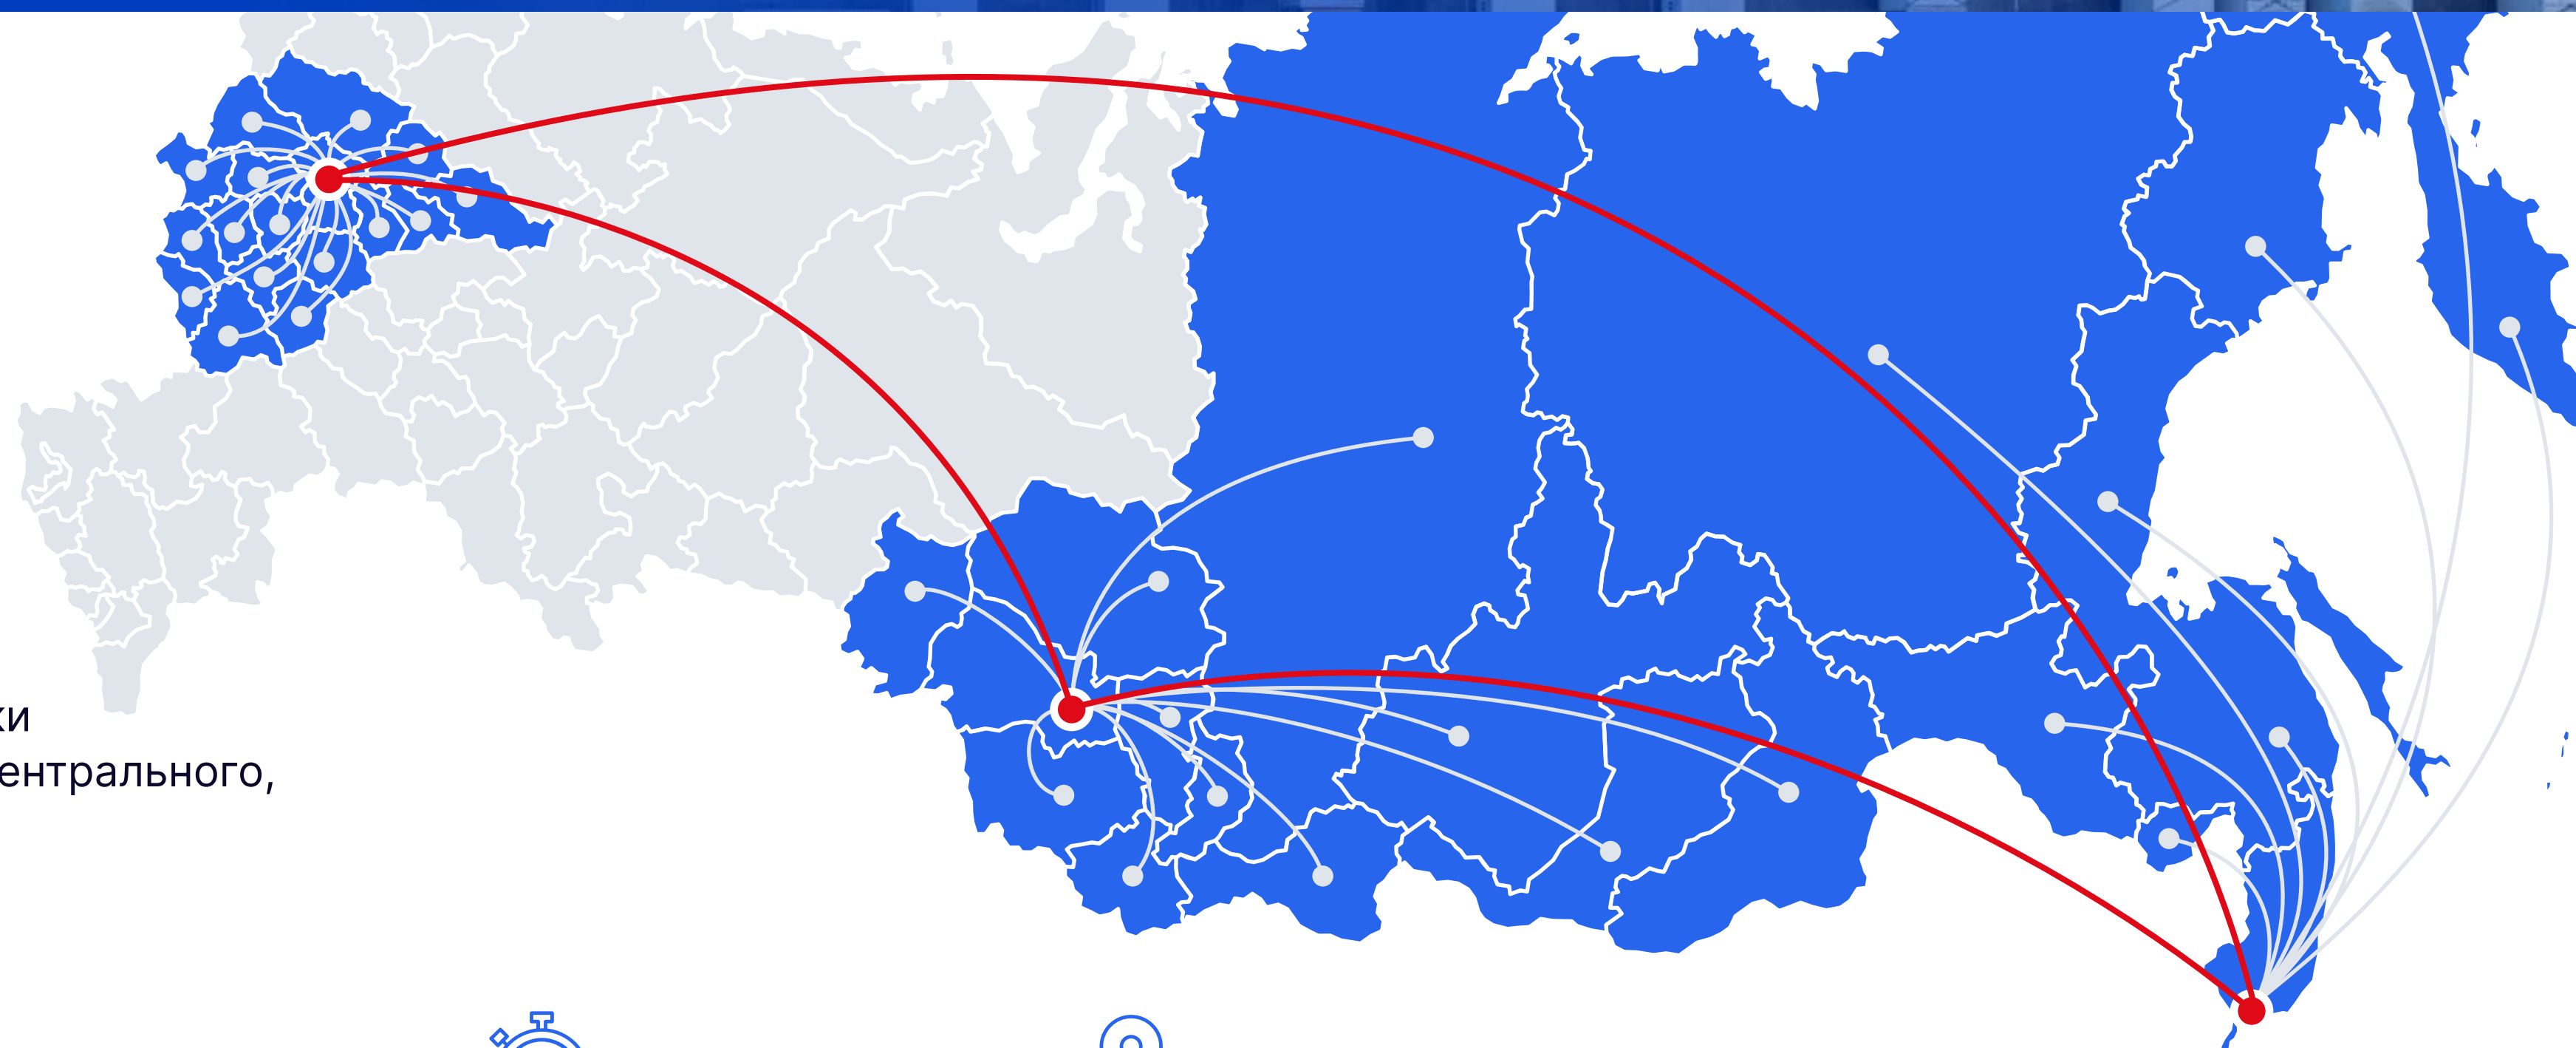

03

Проконтролируем процесс погрузки для гарантии безопасности и своевременности отправки

04

Оперативно доставим ваш груз по прилету в пункт назначения

Автодоставка сборных грузов

Ежедневная доставка в каждый населенный пункт Центрального, Сибирского и Дальневосточного регионов

Более 50

курьеров ежедневно для забора и доставки отправок в любой населенный пункт Центрального, Сибирского и Дальневосточного регионов

Соблюдение требований
к укладке и креплению груза

Регулярный выход ТС
по всей маршрутной сети

Четкий график
движения транспорта

Отслеживание
каждого этапа перевозки

Центры обслуживания

Ежедневная доставка в каждый населенный пункт Центрального, Сибирского и Дальневосточного регионов

Центральный федеральный округ

Москва

Домодедово, ул. Промышленная, д. 11Г

Сибирский федеральный округ

Новосибирск

Толмачевское шоссе, д. 43

Дальневосточный федеральный округ

Владивосток

пос. Шмидтовка, Территория ПК Восток, 1